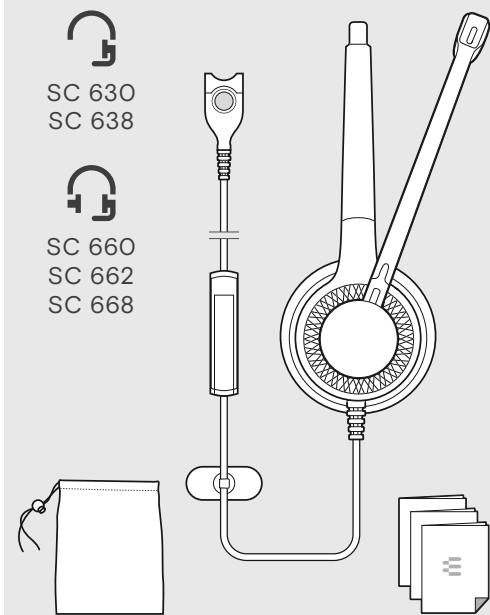

إمكانات التوصيل
 אפשרויות חיבור

יתضمن التسليم
 האריזה כוללת

EPOS

IMPACT SC 630 | SC 638
IMPACT SC 660 | SC 662 | SC 668
Wired headset

الدليل السريع
מדריך מהיר

Model:
SC 630 | SC 638
SC 660 | SC 662 | SC 668
SC 660 TC