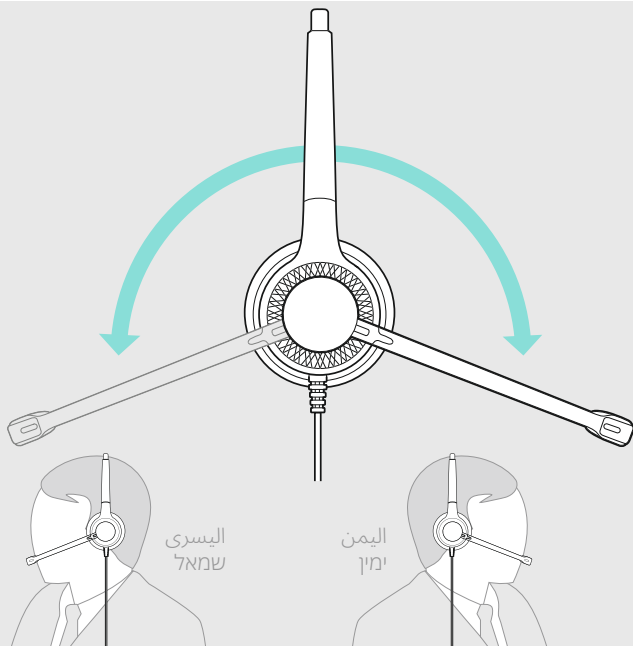

eposaudio.com/support

DSEA A/S

Kongebakken 9, DK-2765 Smørum, Denmark
eposaudio.com

Publ. 03/23, 770-00267/A08