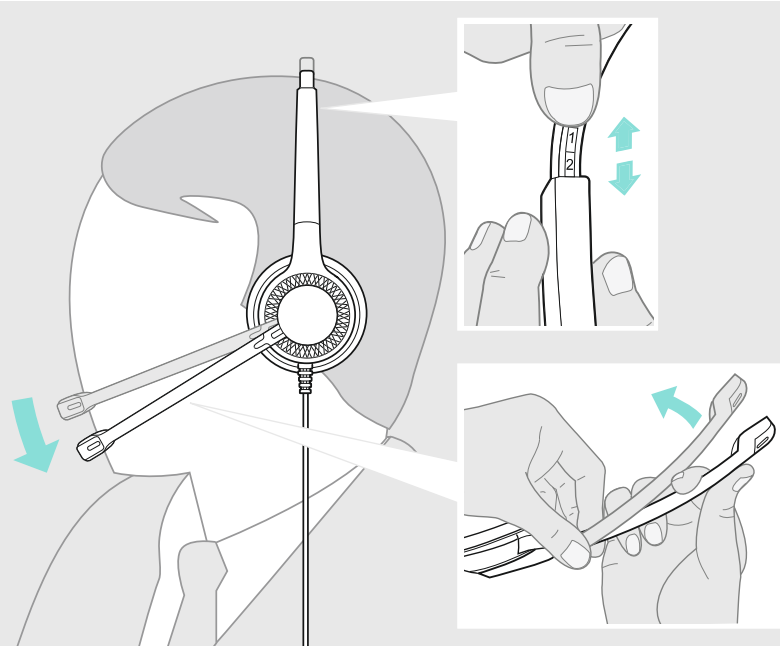

eposaudio.com/support

DSEA A/S

Kongebakken 9, DK-2765 Smørum, Denmark
eposaudio.com

Publ. 03/23, 770-00267/A08