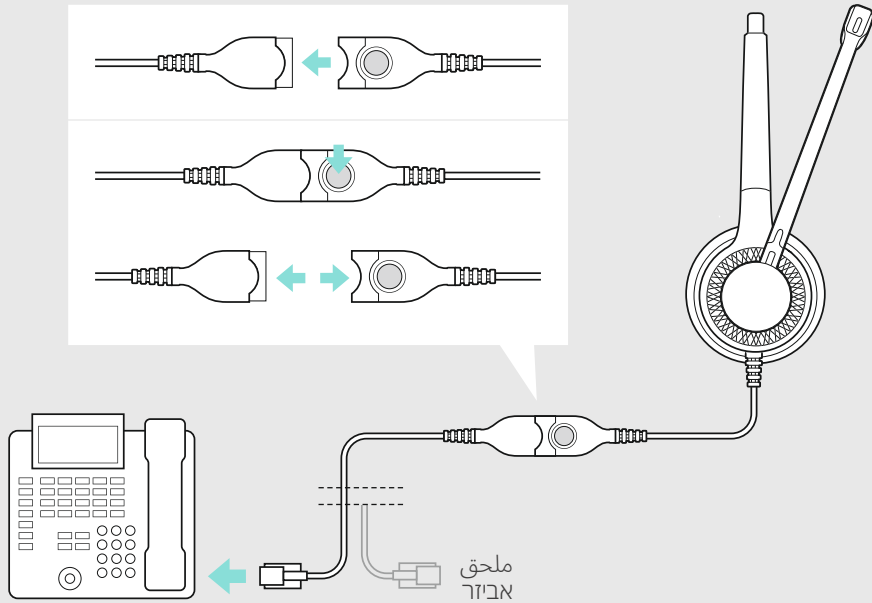

إمكانات التوصيل
 אפשרויות חיבור

יתضمن التسليم
 האריזה כוללת

EPOS

IMPACT SC 630 | SC 638
IMPACT SC 660 | SC 662 | SC 668
Wired headset

الدليل السريع
מדריך מהיר

Model:
SC 630 | SC 638
SC 660 | SC 662 | SC 668
SC 660 TC