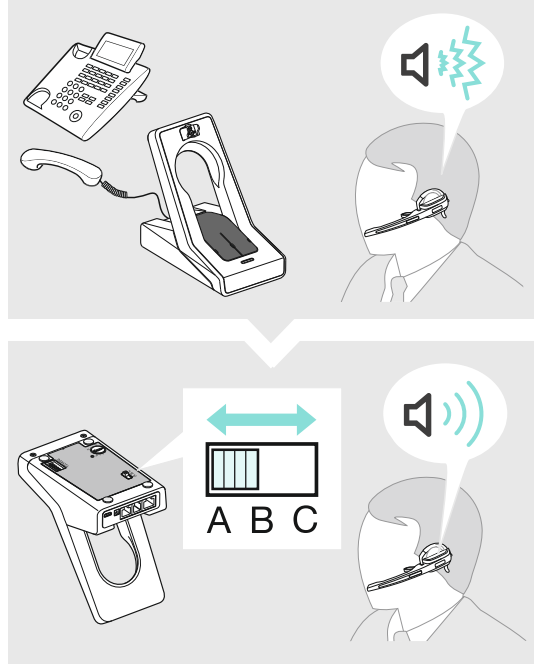

IMPACT SD Series  
Basestation

الدليل السريع  
مدرج مهير

Model: SCDB13

IMPACT SD BS ML - US

توصيل القاعدة الأساسية بالمصدر الرئيسي للإمداد بالطاقة  
خيبور تخنت البسيس لرشه الخشم

الارتباط التلقائي: إنشاء ارتباط تلقائي  
قيشور اوسومتيي يشرت قيشور اوسومتي

ضبط حساسية الميكروفون للمكالمات الصادرة  
כוונון רגישות המיקרופון לשיחות יוצאות

ضبط نغمة الاتصال الخاصة بالهاتف  
התאמת צליל החיוג של הטלפון

תوصיל القاعدة الأساسية بخط الهاتف الثابت  
חיבור תחנת הבסיס לקו הטלפון הקבוע

المعلومات التفصيلية / الملحقات  
מידע מפורט / אביזרים

شحن سماعات رأس متعددة في وقت واحد  
חטעינת מספר דיבוריות בו-זמנית

إجراء مكالمات عبر PC  
ביצוע שיחות דרך המחשב

תوصיל القاعدة الأساسية למחשב  
חיבור תחנת הבסיס למחשב