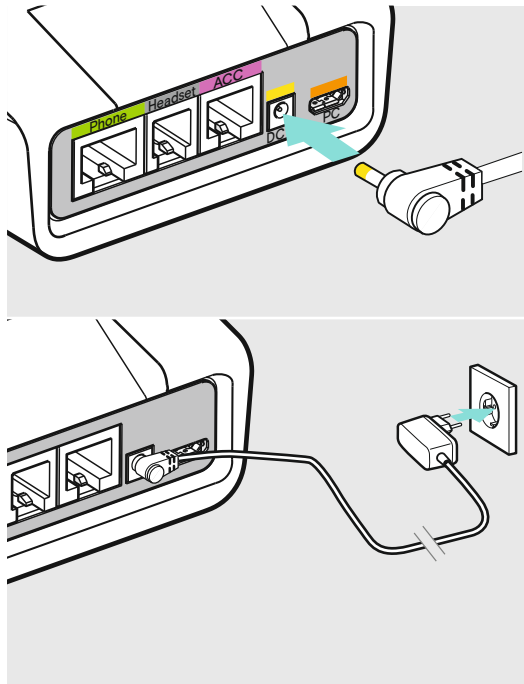

IMPACT SD Series  
Basestation

الدليل السريع  
مدرج مهير

Model: SCDB13

IMPACT SD BS ML - US

توصيل القاعدة الأساسية بالمصدر الرئيسي للإمداد بالطاقة  
خيبور تخنت البسيس لرشه الخشم

الارتباط التلقائي: إنشاء ارتباط تلقائي  
قيشور اوسومتيي يشرت قيشور اوسومتي

ضبط حساسية الميكروفون للمكالمات الصادرة  
כוונון רגישות המיקרופון לשיחות יוצאות

ضبط نغمة الاتصال الخاصة بالهاتف  
התאמת צליל החיוג של הטלפון

תوصיל القاعدة الأساسية بخط الهاتف الثابت  
חיבור תחנת הבסיס לקו הטלפון הקבוע