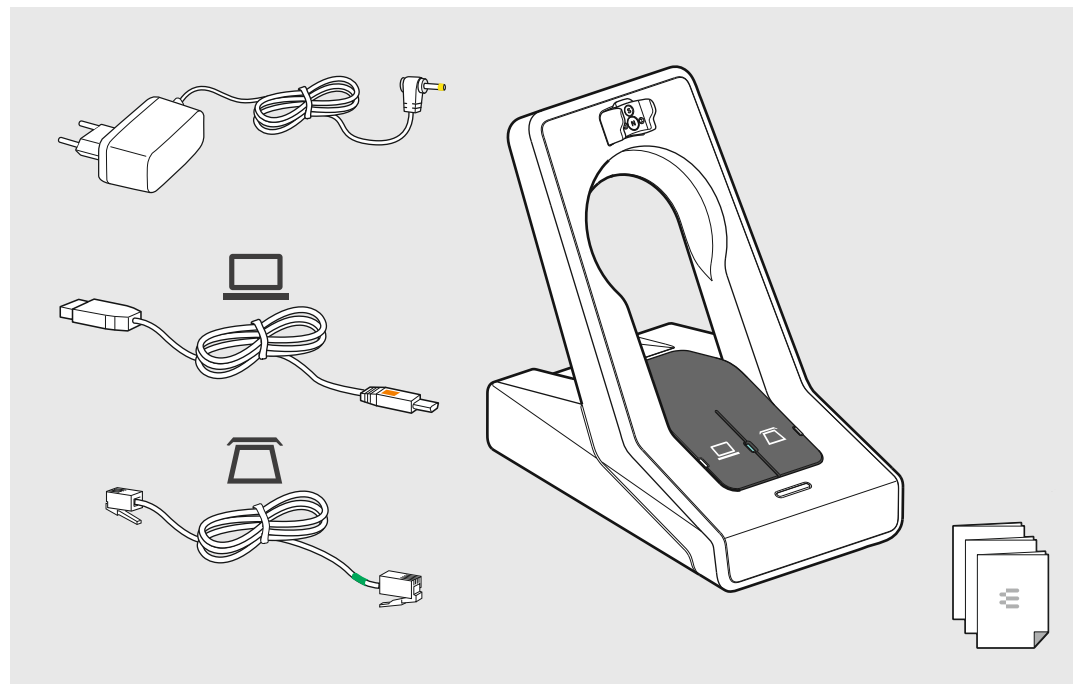

IMPACT SD Series  
Basestation

الدليل السريع  
مدرج مهير

Model: SCDB13

IMPACT SD BS ML - US

توصيل القاعدة الأساسية بالمصدر الرئيسي للإمداد بالطاقة  
خيبور تخنت البسيس لرشه الخشم

الارتباط التلقائي: إنشاء ارتباط تلقائي  
قيشور اوسومتيي يشرت قيشور اوسومتي

ضبط حساسية الميكروفون للمكالمات الصادرة  
כוונון רגישות המיקרופון לשיחות יוצאות

ضبط نغمة الاتصال الخاصة بالهاتف  
התאמת צליל החיוג של הטלפון

תوصיל القاعدة الأساسية بخط الهاتف الثابت  
חיבור תחנת הבסיס לקו הטלפון הקבוע

المعلومات التفصيلية / الملحقات  
מידע מפורט / אביזרים

شحن سماعات رأس متعددة في وقت واحد  
חטעינת מספר דיבוריות בו-זמנית

إجراء مكالمات عبر PC  
ביצוע שיחות דרך המחשב

תوصיל القاعدة الأساسية למחשב  
חיבור תחנת הבסיס למחשב