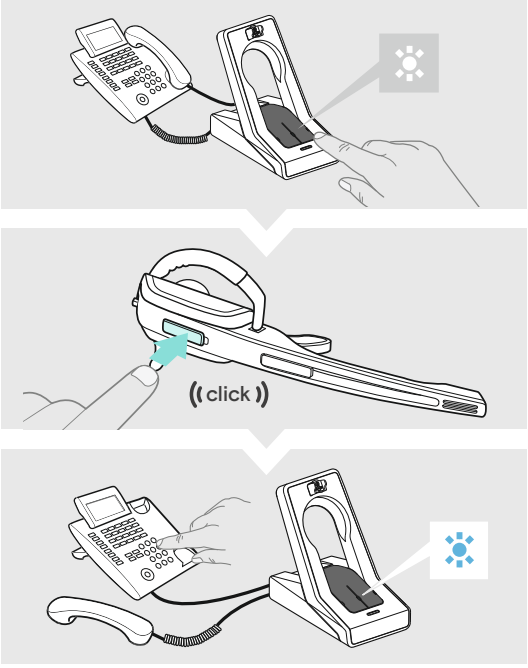

ضبط حساسية الميكروفون للمكالمات الصادرة  
כוונון רגישות המיקרופון לשיחות יוצאות

ضبط نغمة الاتصال الخاصة بالهاتف  
התאמת צליל החיוג של הטלפון

תوصיל القاعدة الأساسية بخط الهاتف الثابت  
חיבור תחנת הבסיס לקו הטלפון הקבוע