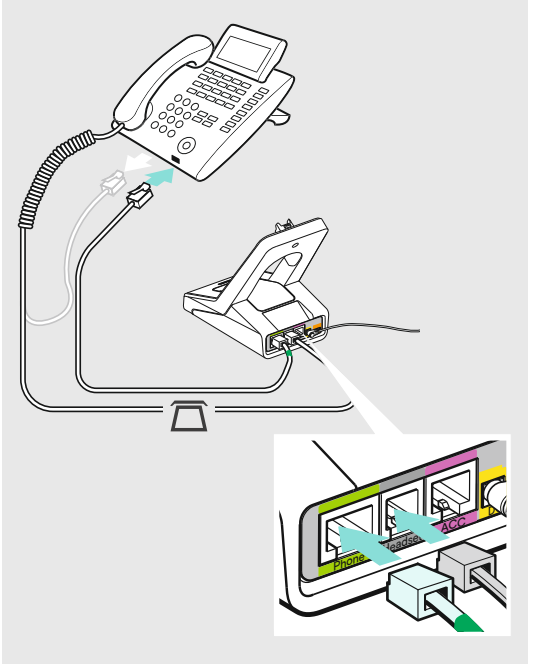

IMPACT SD Series  
Basestation

الدليل السريع  
مدرج مهير

Model: SCDB13

IMPACT SD BS ML - US

توصيل القاعدة الأساسية بالمصدر الرئيسي للإمداد بالطاقة  
خيبور تخنت البسيس لرشه الخشم

الارتباط التلقائي: إنشاء ارتباط تلقائي  
قيشور اوسومتيي يشرت قيشور اوسومتي

ضبط حساسية الميكروفون للمكالمات الصادرة  
כוונון רגישות המיקרופון לשיחות יוצאות

ضبط نغمة الاتصال الخاصة بالهاتف  
התאמת צליל החיוג של הטלפון

תوصיל القاعدة الأساسية بخط الهاتف الثابت  
חיבור תחנת הבסיס לקו הטלפון הקבוע

المعلومات التفصيلية / الملحقات  
מידע מפורט / אביזרים

شحن سماعات رأس متعددة في وقت واحد  
חטעינת מספר דיבוריות בו-זמנית

إجراء مكالمات عبر PC  
ביצוע שיחות דרך המחשב

תوصיל القاعدة الأساسية למחשב  
חיבור תחנת הבסיס למחשב