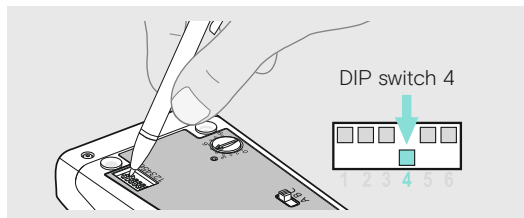

SD Office ML

SD Office - HS
SD Pro1 - HS
SD Pro2 - HS

تشن سماعة الرأس
طعينة الديوبريت